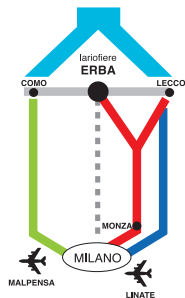

INVITO ALLA VISITA

COME ARRIVARE

In auto:
S.S.36 Milano-Lecco,
uscita Erba e autostrada
A9 per Como.
Lariofiere è situato lungo
la S.S.639
Como-Lecco.

In treno:
Da Milano Cadorna con
Ferrovie Nord direzione
Canzo-Asso.

- S.S. 639 CO-LC
- A9 MI-CO
- Ferrovie Nord
- Valassina
- S.S. 36

PER INFORMAZIONI: LARIOFIERE - Viale Resegone - ERBA
fornitoreoffresi@lariofiere.com | +39 031 637301 | www.fornitoreoffresi.com

invito offerto da